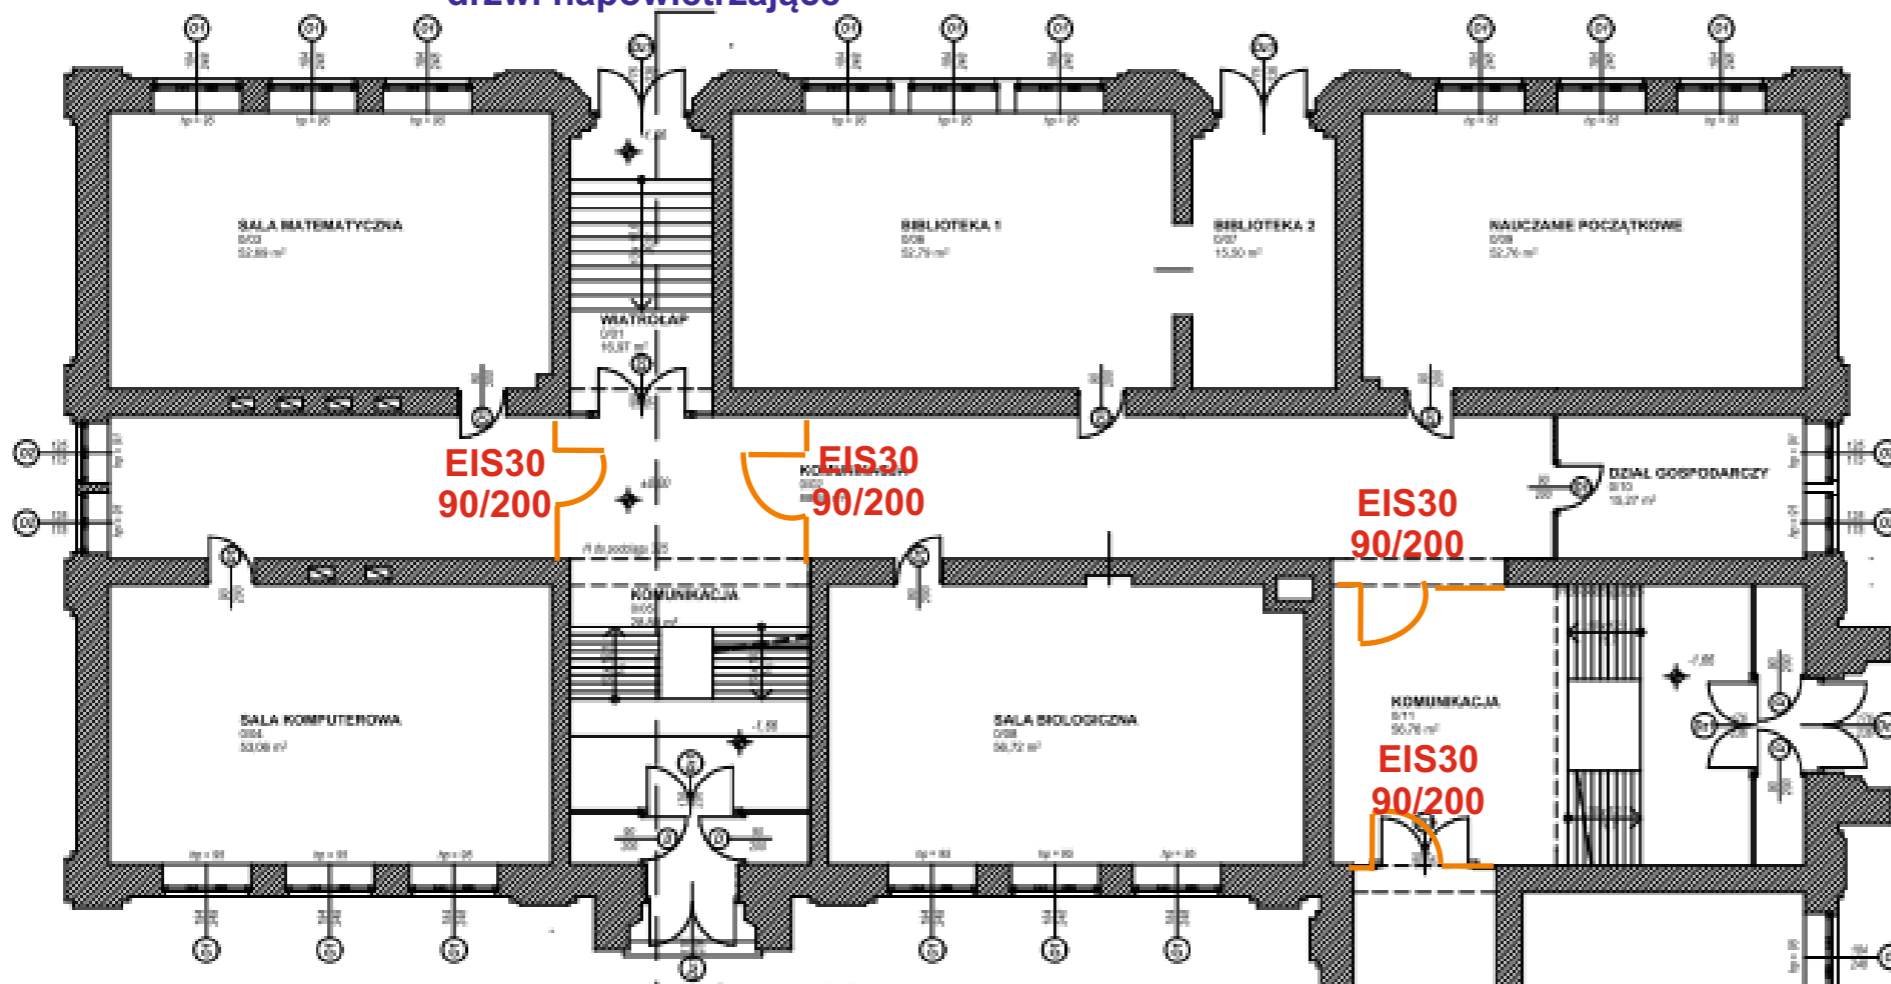

drzwi napowietrzające

EIS30
90/200

EIS30
90/200

EIS30
90/200

EIS30
90/200

drzwi napowietrzające

drzwi napowietrzające

wszystkie ścianki z drzwiami EIS30
o odporności REI60

P2

P2

PARTER

P1

EIS30
90/200

EIS30
90/200

EIS30
90/200

EIS30
90/200

EIS30
90/200

EIS30
90/200

EIS30
90/200

okna napowietrzające
między poziomem „00” i „+1”

wszystkie ścianki z drzwiami EIS30
o odporności REI60

I PIĘTRO

P2

P2