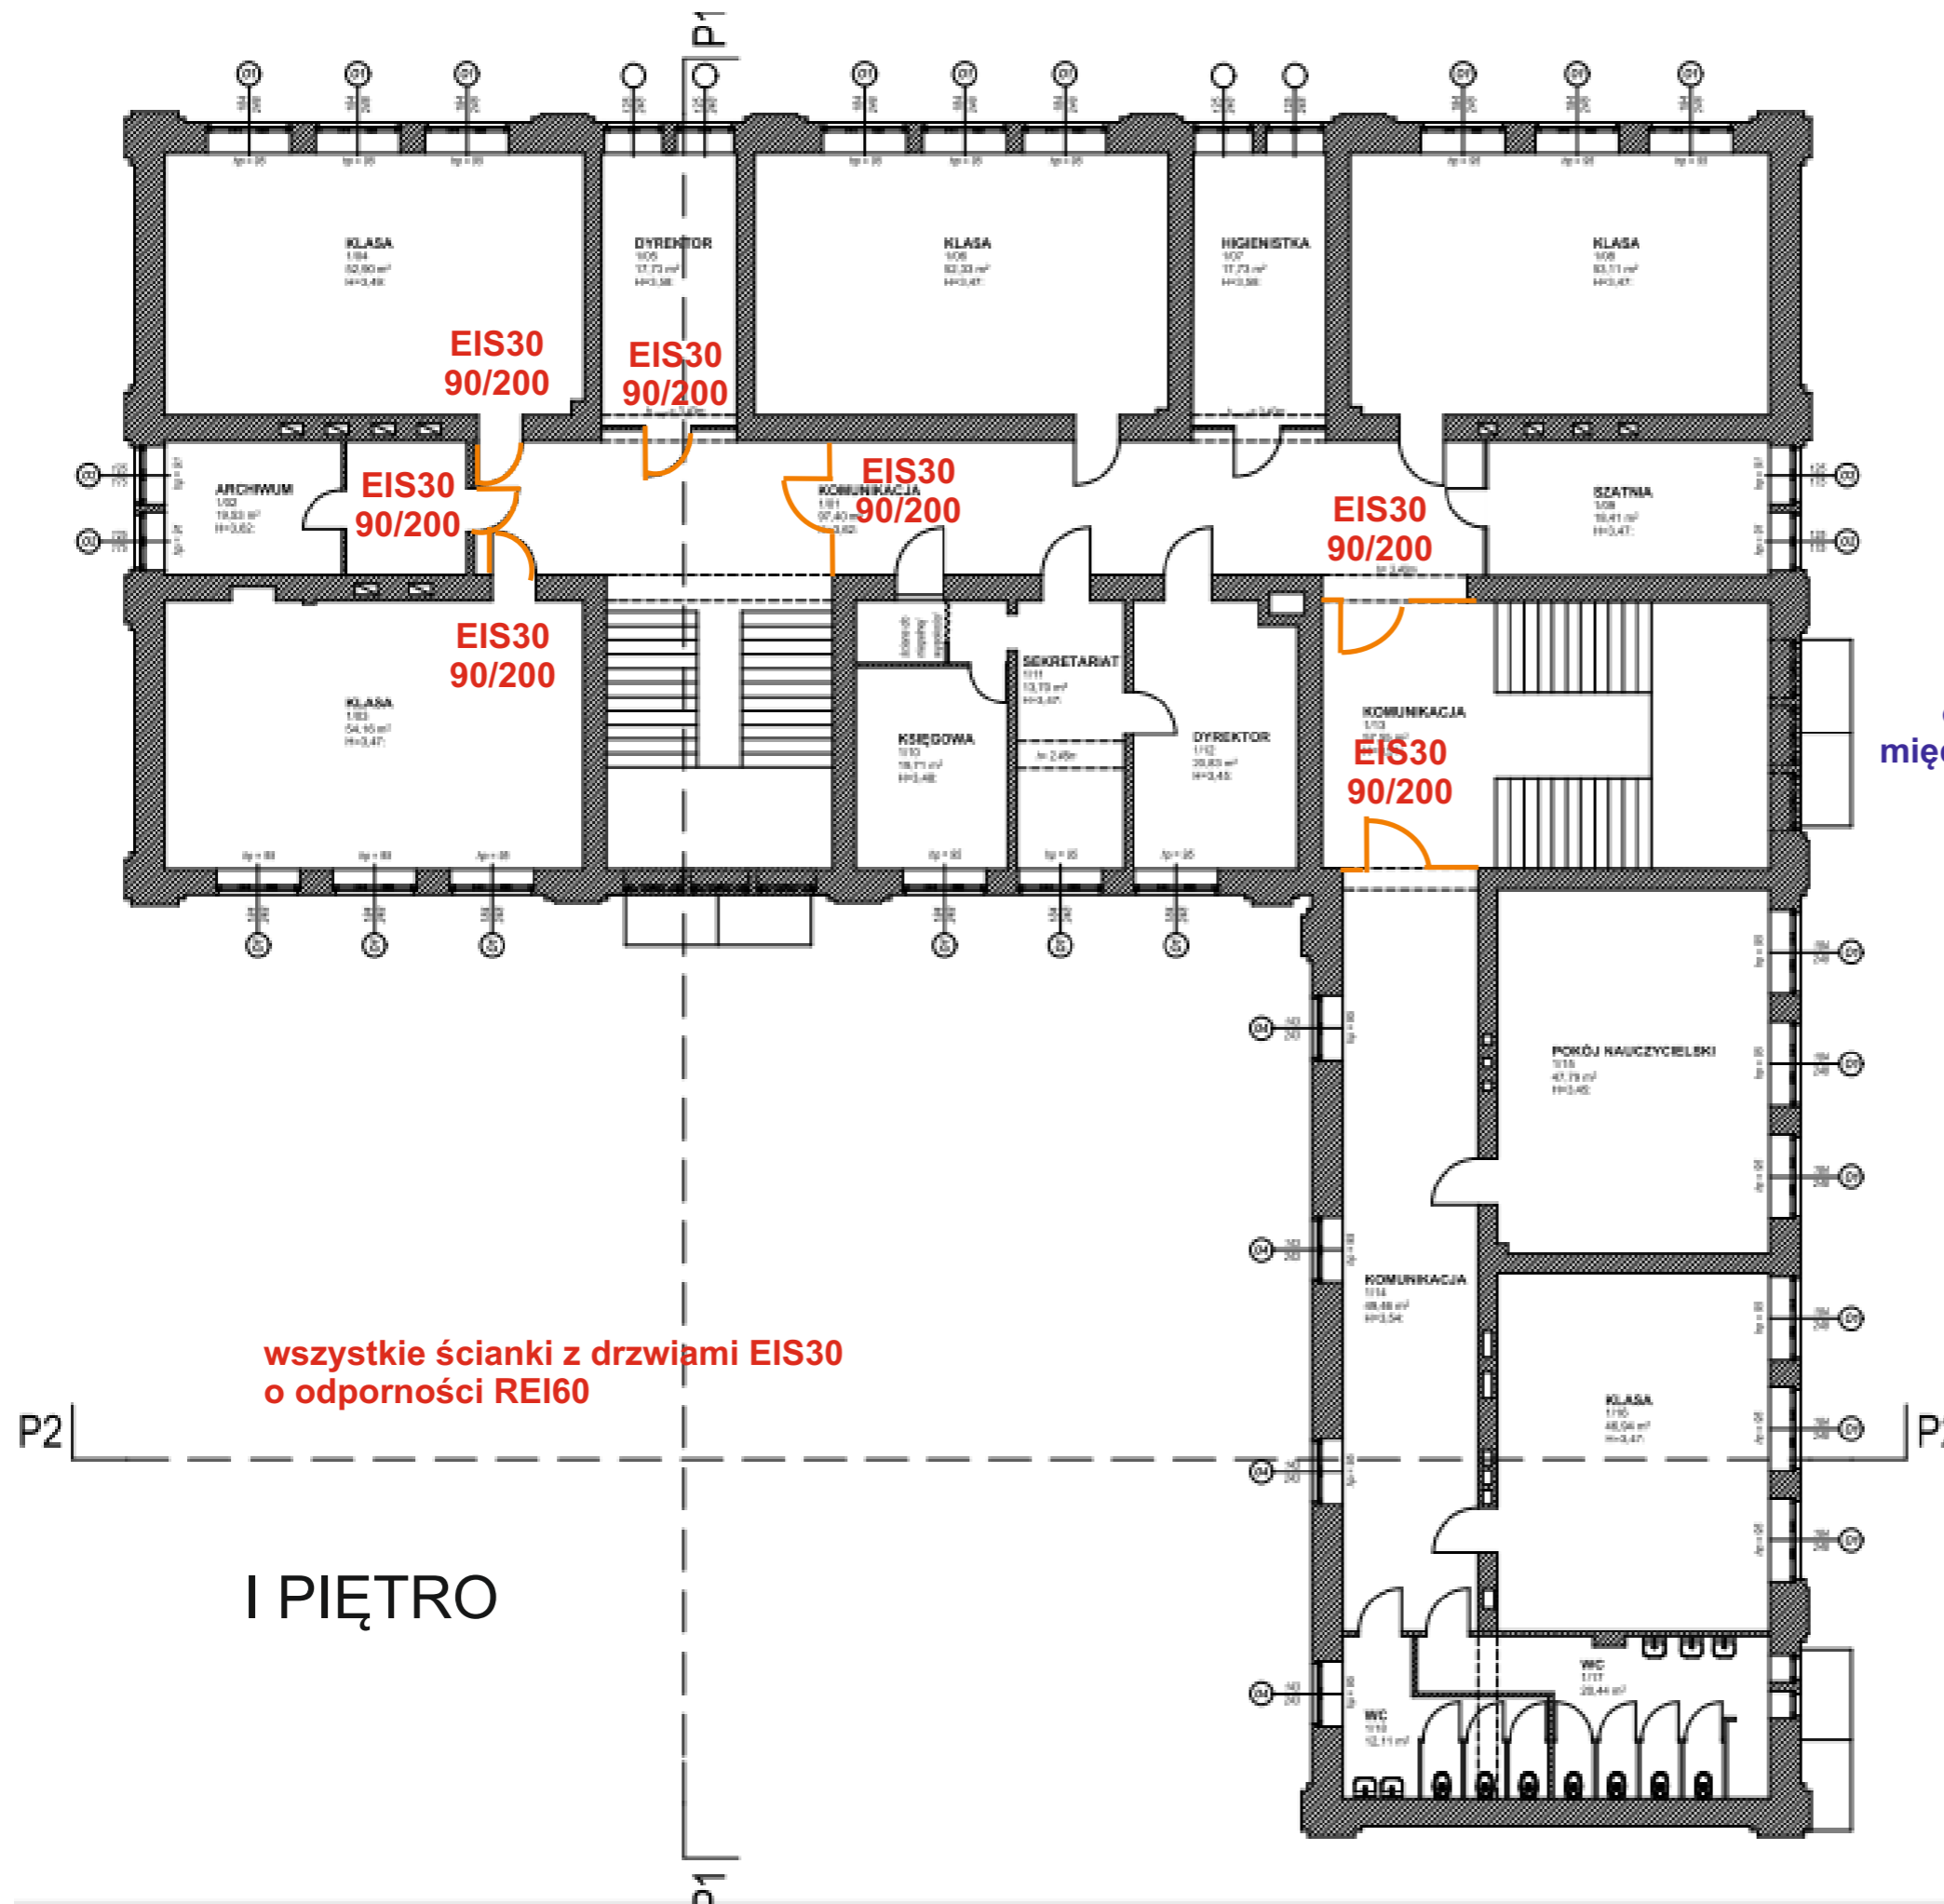

drzwi napowietrzające

EIS30
90/200

EIS30
90/200

EIS30
90/200

EIS30
90/200

drzwi napowietrzające

drzwi napowietrzające

wszystkie ścianki z drzwiami EIS30
o odporności REI60

P2

P2

PARTER

P1

EIS30
90/200

EIS30
90/200

EIS30
90/200

EIS30
90/200

EIS30
90/200

EIS30
90/200

EIS30
90/200

okna napowietrzające
między poziomem „00” i „+1”

wszystkie ścianki z drzwiami EIS30
o odporności REI60

I PIĘTRO

P2

P2